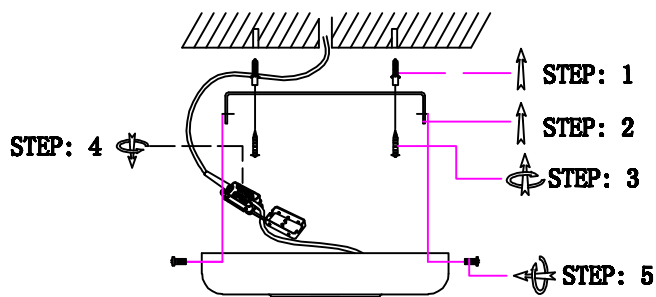

Tossica

PLAFOND LAMP/CEILING LAMP

1-E27
220-240V/40W

220-240V 50Hz

CLASS II