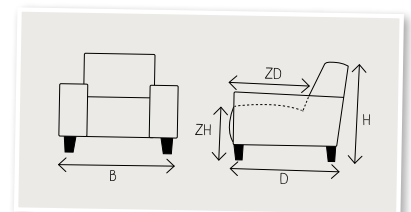

Rugbreedte 70cm
Aantal poten 5

**Longchair smal
incl. arm rechts**
H88xB92xD163
ZH45xZD55

Rugbreedte 70cm
Aantal poten 5

**Longchair breed
incl. arm links**
H88xB112xD163
ZH45xZD55

Rugbreedte 90cm
Aantal poten 5

**Longchair breed
incl. arm rechts**
H88xB112xD163
ZH45xZD55

Rugbreedte 90cm
Aantal poten 5

Hoek met eiland links
H88xB92xD210
ZH45xZD55

Maat eiland B54xL92
Aantal poten 5

Hoek met eiland rechts
H88xB92xD210
ZH45xZD55

Maat eiland B54xL92
Aantal poten 5

**Hoekelement klein
afgeschuind**
H88xB92xD92
ZH45xZD55

Aantal poten 4

**Hoekelement groot
afgeschuind**
H88xB98xD98
ZH45xZD55

Aantal poten 4

Hocker
H46xB60xD60

Hocker
H46xB60xD70
H46xB60xD80
H46xB60xD90

Alle afmetingen zijn in cm en kunnen iets afwijken: ca. 1cm per element en ca. 5cm bij samengestelde combinaties. De hoogtemaat is incl. pothoogte. Breedtematen zijn excl. armleningen; tel per armlenuing 22cm op. De genoemde breedtemaat van de longchair is incl. één armlenuing van 22cm. Elke armlenuing heeft twee poten. Bij keuze voor andere poten staat bij sommige elementen met

armlenuing het aantal extra benodigde poten vermeld. Waar nodig voor een element worden kunststof of metalen steunpoten meegeleverd. Poten zijn niet voorgemonteerd om transportschade te voorkomen. Noteer de opstelling van links naar rechts, gezien van voren. Lijntekeningen kunnen afwijken van de werkelijke uitvoering. Hieraan kunnen geen rechten worden ontleend.

B breedte, H hoogte, D diepte, ZH zithoogte, ZD zitdiepte