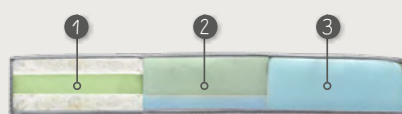

KIES HET COMFORT VOOR JE RUGKUSSEN