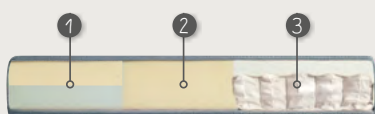

KIES HET COMFORT VOOR JE ZITKUSSEN