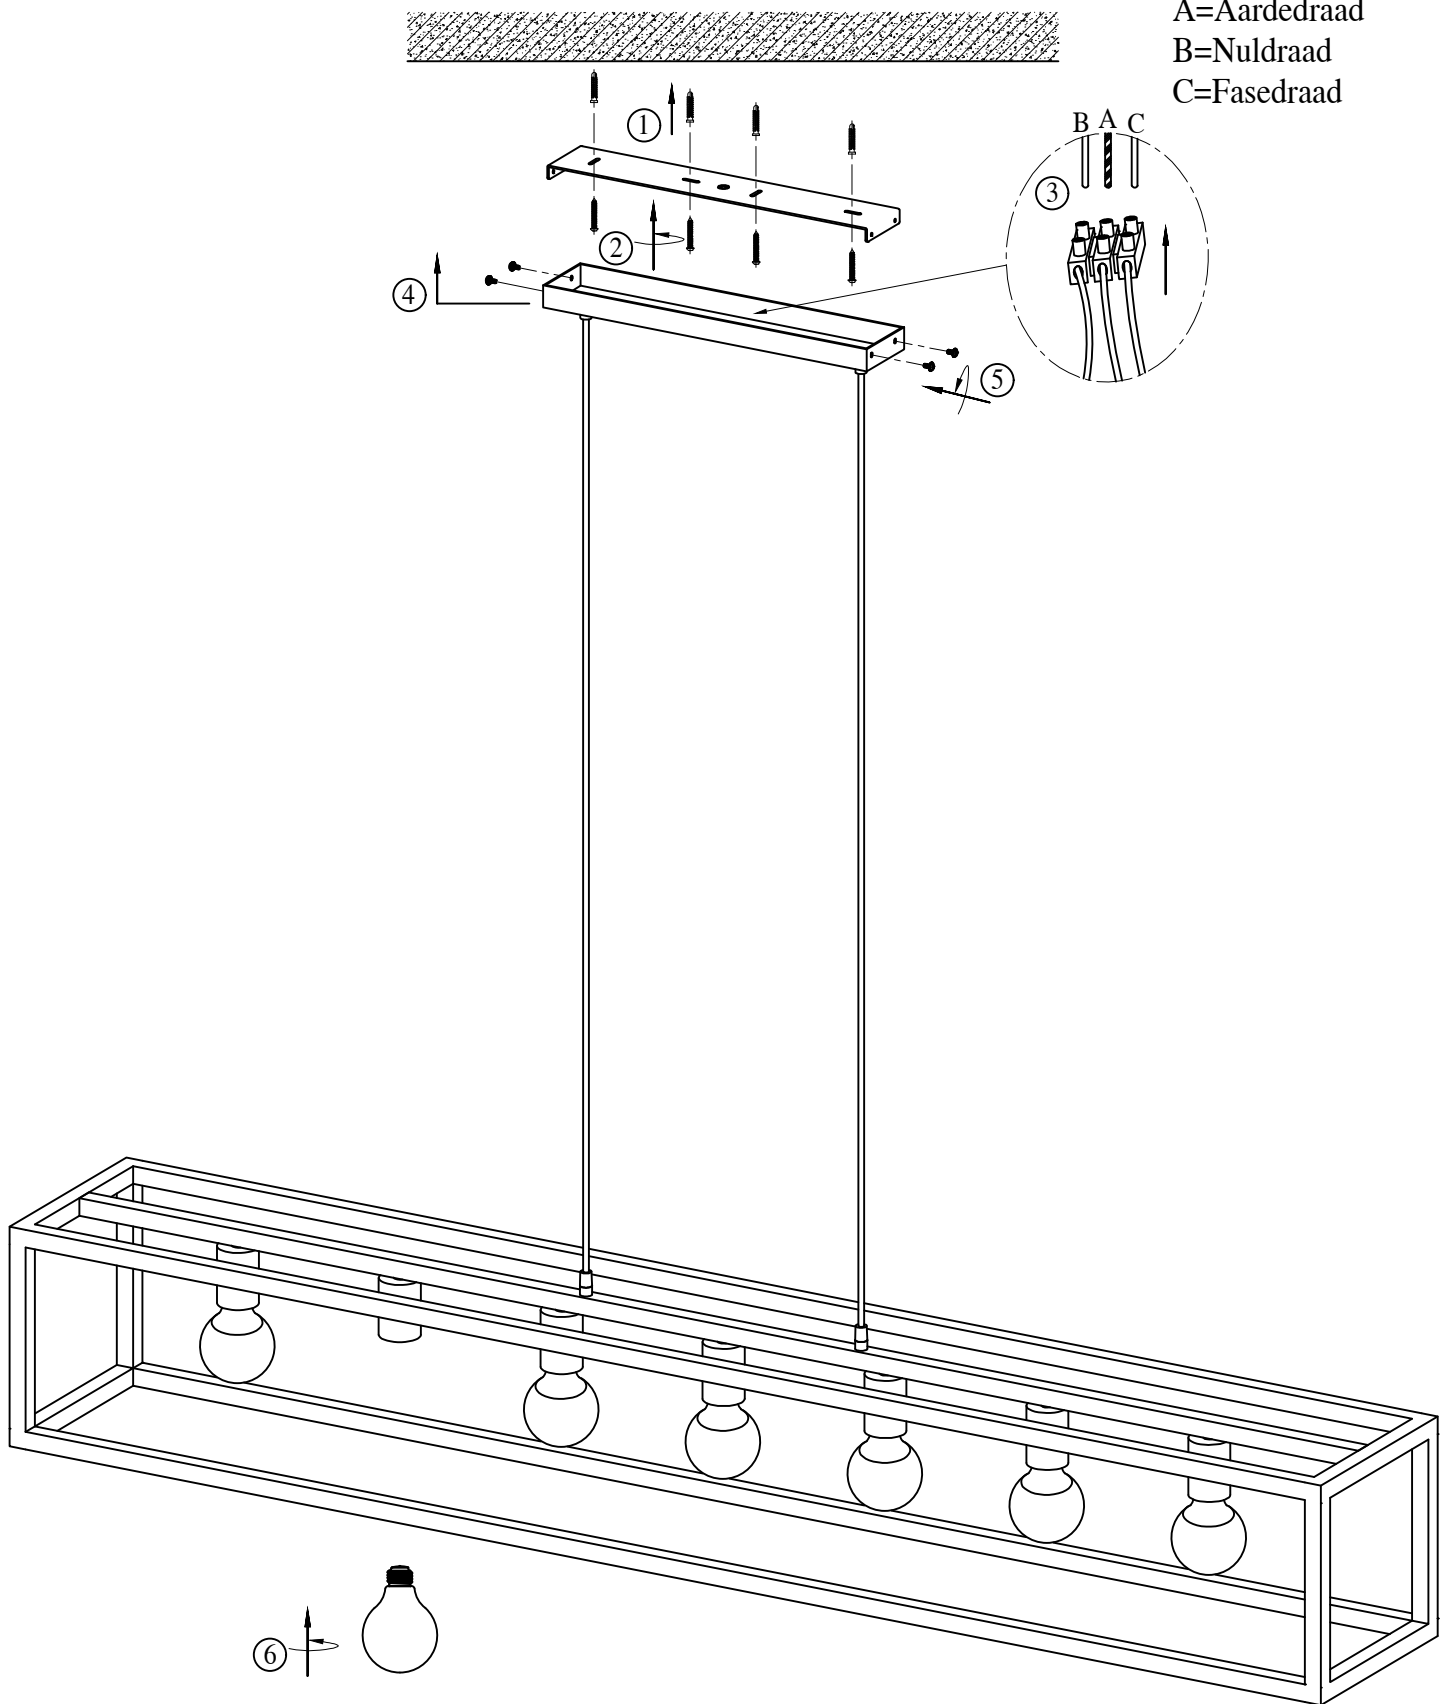

Tiamo
Plafondlamp / Ceiling lamp

A=Aardedraad
B=Nuldraad
C=Fasedraad

N.W.: 6.9KGS
CLASS I

230V~50Hz E27 Max.25W×7