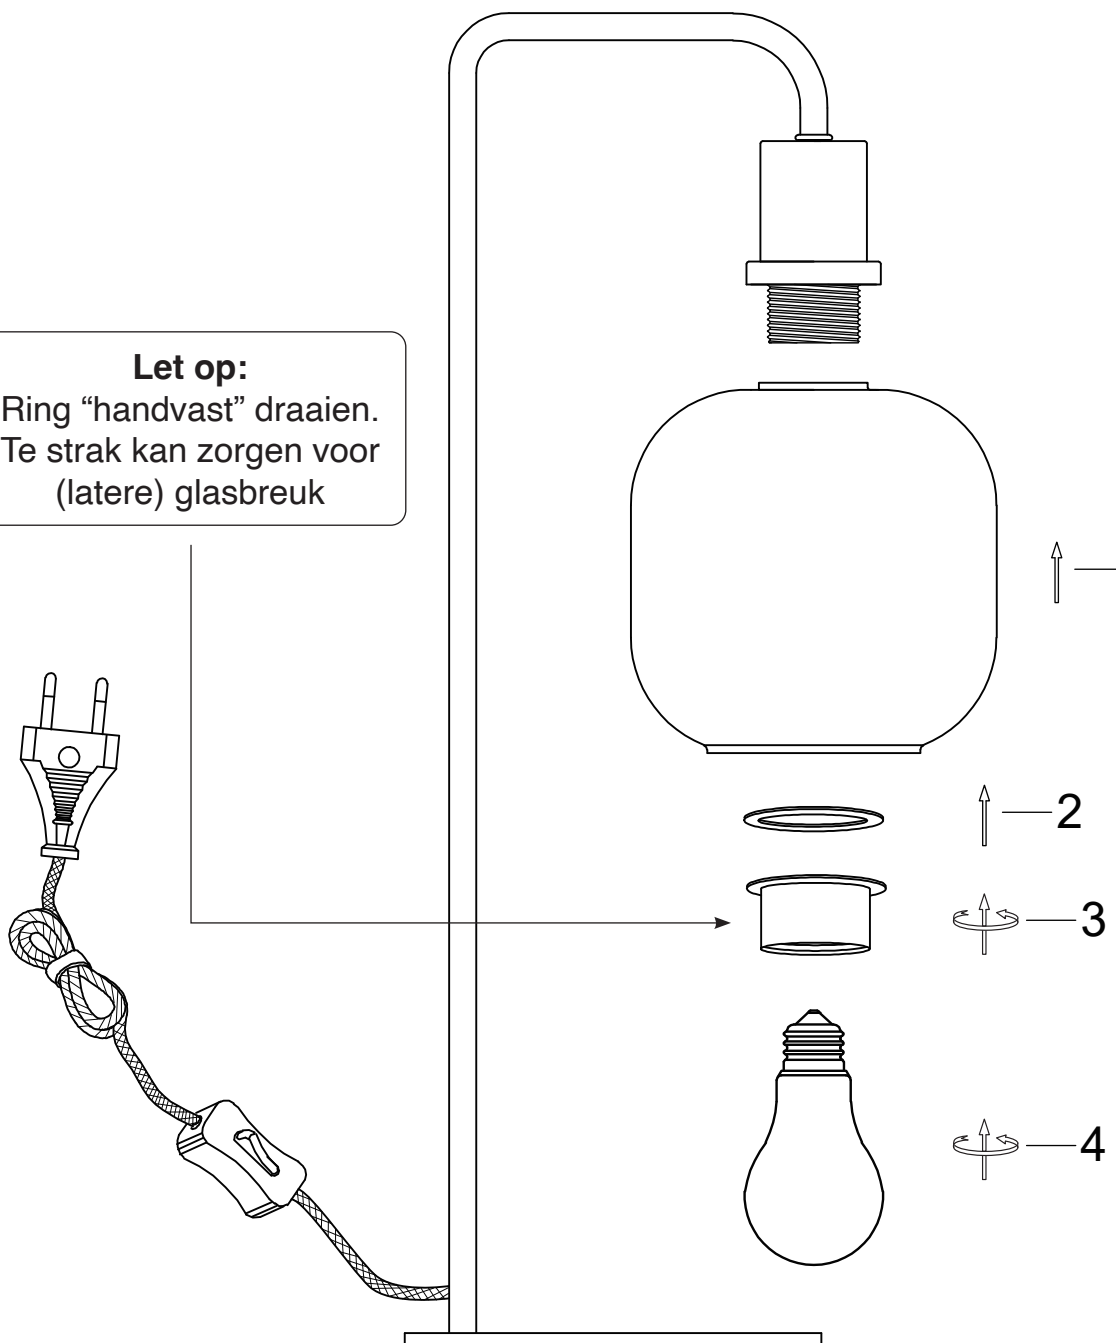

PEGLIO

Pronto
wonen

Let op:
Ring "handvast" draaien.
Te strak kan zorgen voor
(latere) glasbreuk

ART nr. 1861765
230V~ 50Hz E27 Max.25W

IT RACCOLTA CARTA