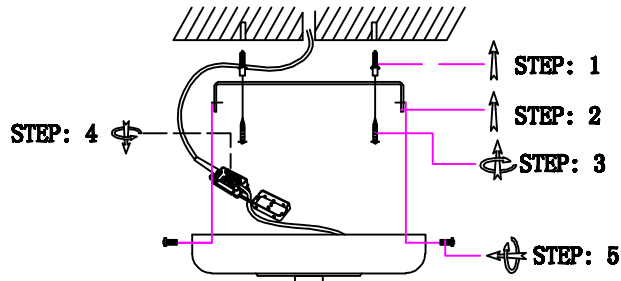

Tossica

PLAFOND LAMP/CEILING LAMP

1-E27
220-240V/40W

220-240V 50Hz

CLASS II