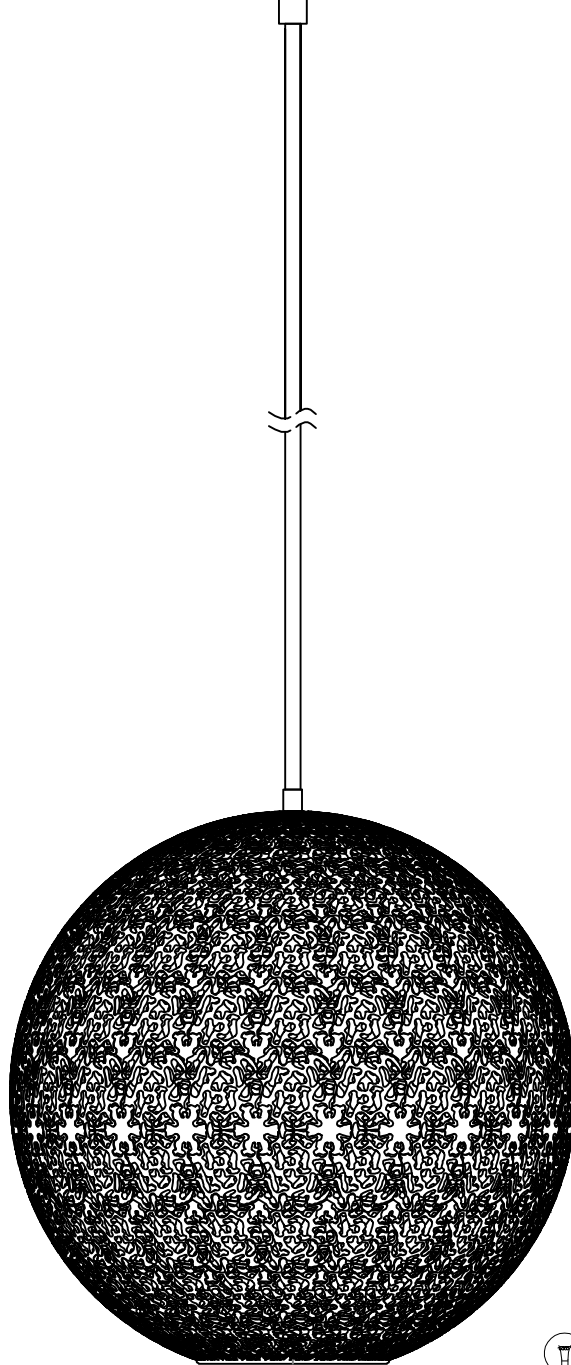

Tossica

PLAFOND LAMP/CEILING LAMP

1-E27
220-240V/40W

220-240V 50Hz

CLASS II