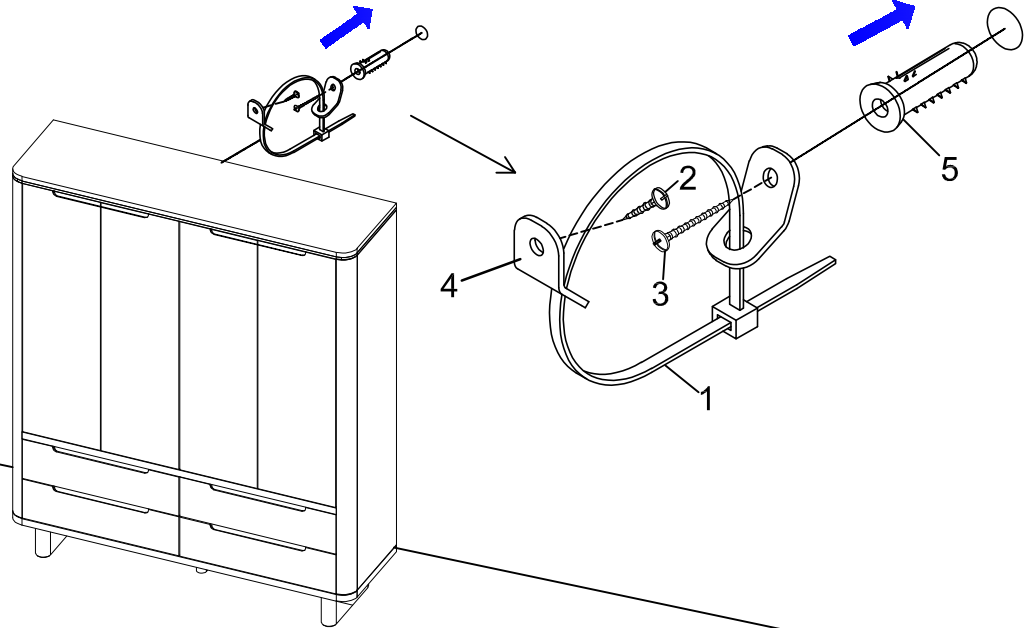

1

2

Complete

Adjustable leg

TONDATO - J / 17230

1. (Lx300) x 1

2. (M3.5x15) x 1

3. (M4x40) x 1

4. (2/12x18x18) x 2

5. (M4x40) x 1

Wall

Wall