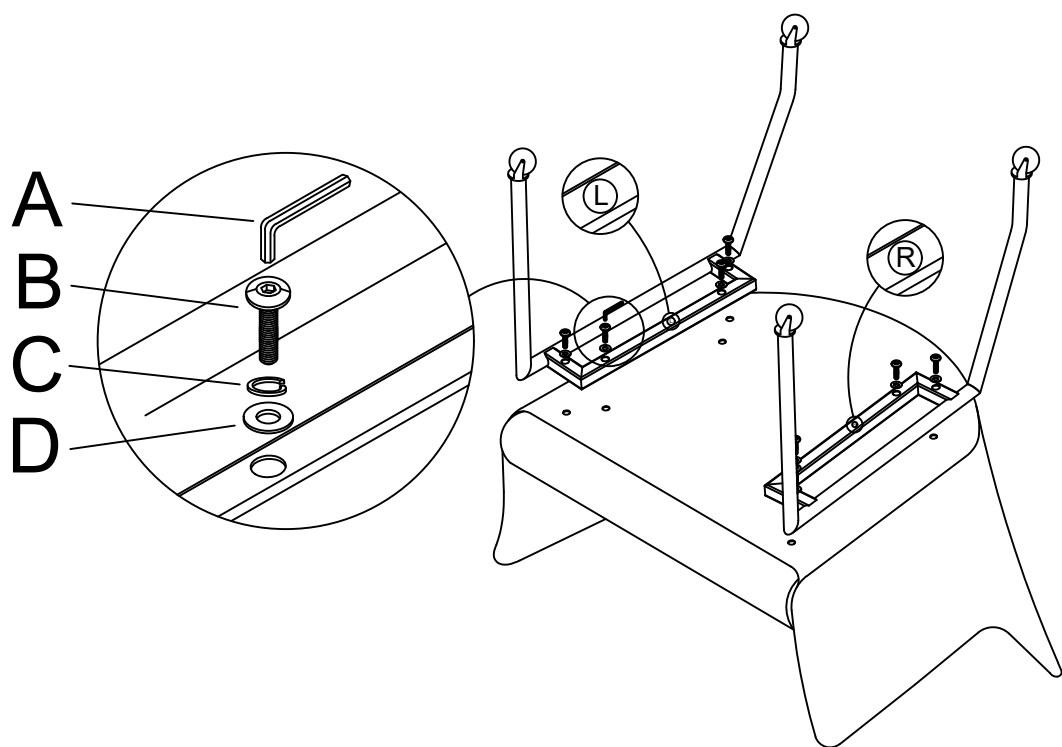

**Pronto**  
wonen

DURA Armstoel

STEP1

STEP2

A		4#	1	C		M6*1.6	8
B		M6*35	8	D		Ø17*Ø6*1.5	8