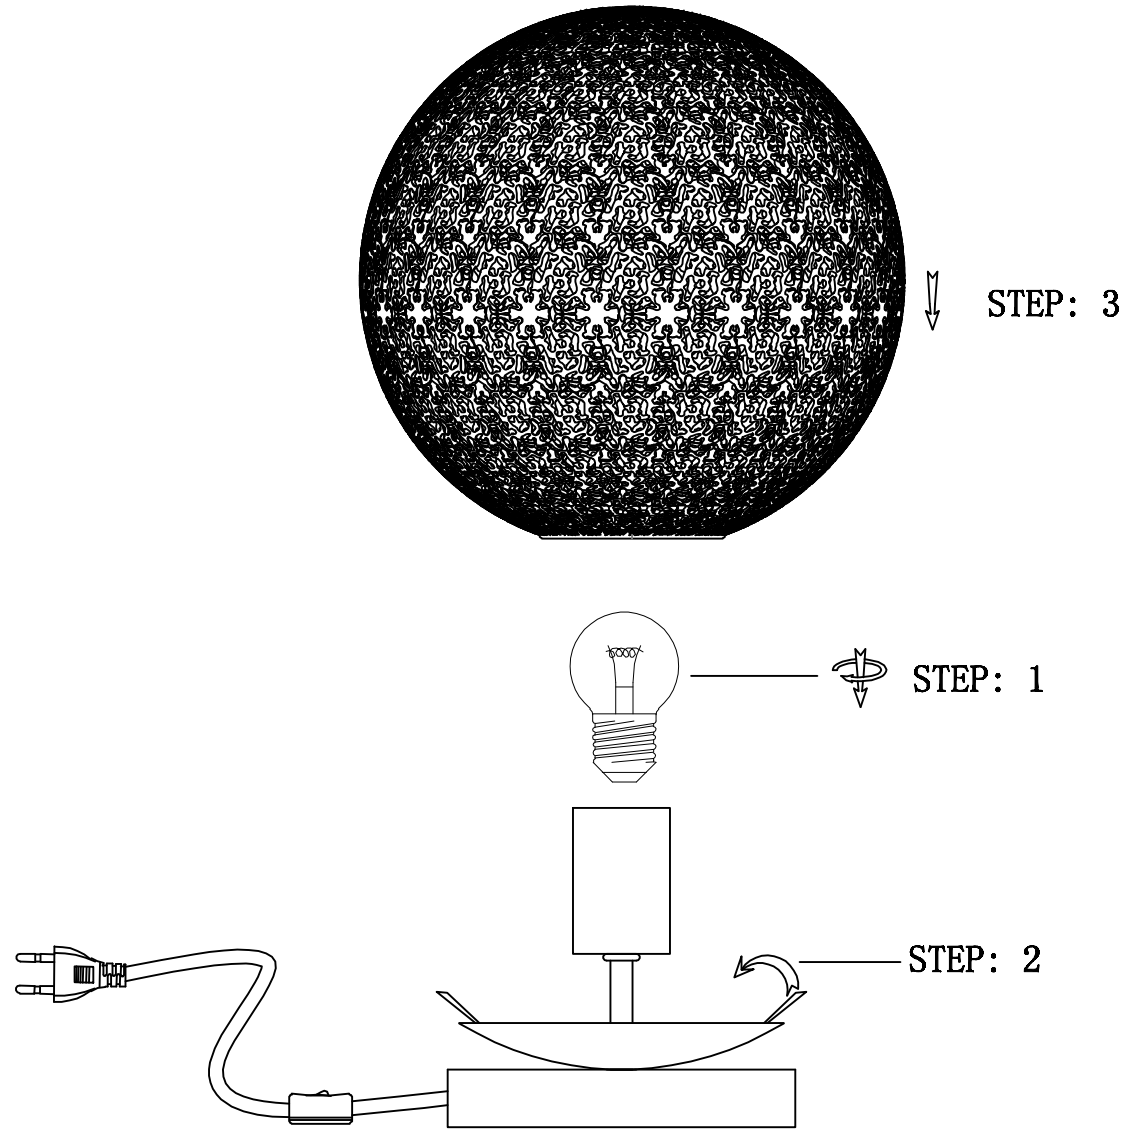

Tossica tafellamp

-  1-E27
220-240V/40W
-  220-240V 50Hz
- CLASS II