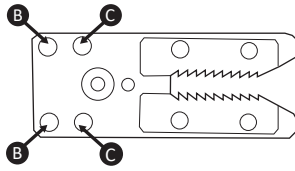

A

#1

#2

B

C

CM

CW

M6x25
BLT0014

M - 65
Metal leg/
Metal Füße

M - 78
Metal leg/
Metal Füße

M4x20
BLT0083

4x16
SC0033

Crocodile man/
Krokodilmann

Crocodile woman/
Krokodilfrau

Pronto
wonen

Cenare - montagehandleiding eetbank

Straight 40cm/60cm/80cm/100cm/120cm/140cm/160cm/180cm/200cm

Bench corner
60/130 cm
90 cm

(connection)
(Verbindung)

PZ-2

4mm

A

M - 65

Metal leg/
Metal Füße

B

M4x20
BLT0083

C

4x16
SC0033

CM

Crocodile man/
Krokodilmann

CW

Crocodile woman/
Krokodilfrau