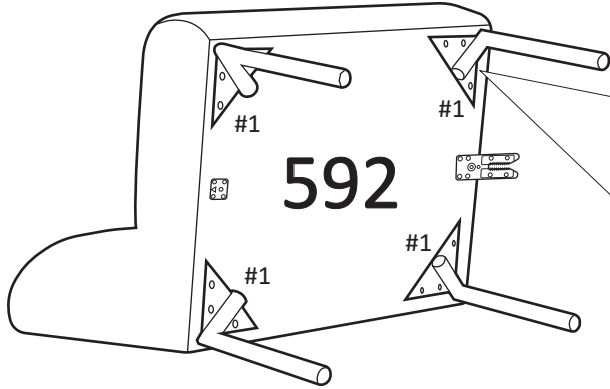

A

#1

#2

B

C

CM

CW

M6x25
BLT0014

M - 65
Metal leg/
Metal Füße

M - 78
Metal leg/
Metal Füße

M4x20
BLT0083

4x16
SC0033

Crocodile man/
Krokodilmann

Crocodile woman/
Krokodilfrau

Pronto
wonen

Cenare - montagehandleiding eetbank

Straight 40cm/60cm/80cm/100cm/120cm/140cm/160cm/180cm/200cm

Bench corner
60/130 cm
90 cm

(connection)
(Verbindung)

PZ-2

4mm

A

M - 65

Metal leg/
Metal Füße

Pronto
wonen

Straight 40cm/60cm/80cm/100cm/120cm/140cm/160cm/180cm/200cm

Bench corner 30/210 cm