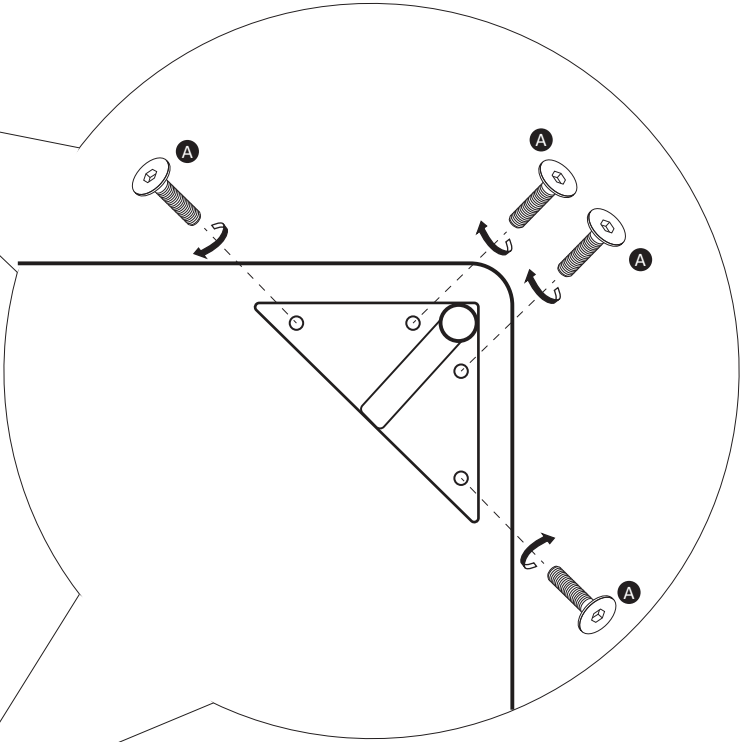

A

#1

#2

B

C

CM

CW

M6x25
BLT0014

M - 65
Metal leg/
Metal Füße

M - 78
Metal leg/
Metal Füße

M4x20
BLT0083

4x16
SC0033

Crocodile man/
Krokodilmann

Crocodile woman/
Krokodilfrau

Pronto
wonen

Cenare - montagehandleiding eetbank

Straight 40cm/60cm/80cm/100cm/120cm/140cm/160cm/180cm/200cm

Bench corner
60/130 cm
90 cm

(connection)
(Verbindung)

PZ-2

4mm

A

M - 65

Metal leg/
Metal Füße

B

M4x20
BLT0083

C

4x16
SC0033

CM

Crocodile man/
Krokodilmann

CW

Crocodile woman/
Krokodilfrau