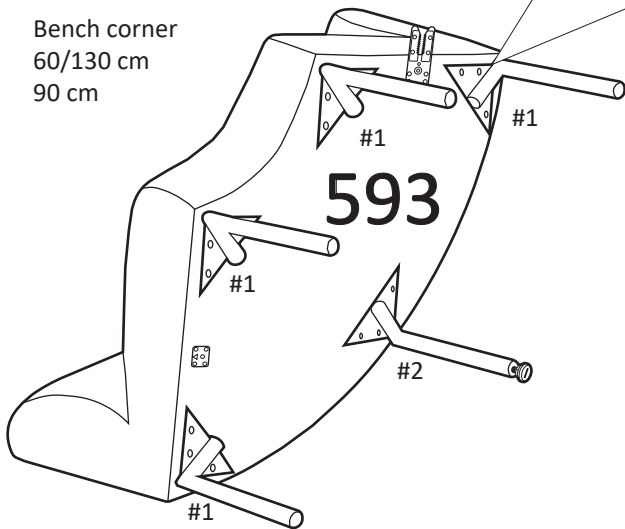

M - 65
Metal leg/
Metal Füße

M - 78
Metal leg/
Metal Füße

M4x20
BLT0083

4x16
SC0033

Crocodile man/
Krokodilmann

Crocodile woman/
Krokodilfrau

Pronto
wonen

Cenare - montagehandleiding eetbank

Straight 40cm/60cm/80cm/100cm/120cm/140cm/160cm/180cm/200cm

Bench corner
60/130 cm
90 cm

(connection)
(Verbindung)

PZ-2

4mm

A

M - 65

Metal leg/
Metal Füße

B

M4x20
BLT0083

C

4x16
SC0033

CM

Crocodile man/
Krokodilmann

CW

Crocodile woman/
Krokodilfrau

Pronto
wonen

Straight 40cm/60cm/80cm/100cm/120cm/140cm/160cm/180cm/200cm

Bench corner 30/210 cm