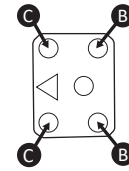

M - 65
Metal leg/
Metal Füße

M - 78
Metal leg/
Metal Füße

M4x20
BLT0083

4x16
SC0033

Crocodile man/
Krokodilmann

Crocodile woman/
Krokodilfrau

Pronto
wonen

Cenare - montagehandleiding eetbank

Straight 40cm/60cm/80cm/100cm/120cm/140cm/160cm/180cm/200cm

Bench corner
60/130 cm
90 cm

(connection)
(Verbindung)

PZ-2

4mm

A

M - 65

Metal leg/
Metal Füße

B

M4x20
BLT0083

C

4x16
SC0033

CM

Crocodile man/
Krokodilmann

CW

Crocodile woman/
Krokodilfrau